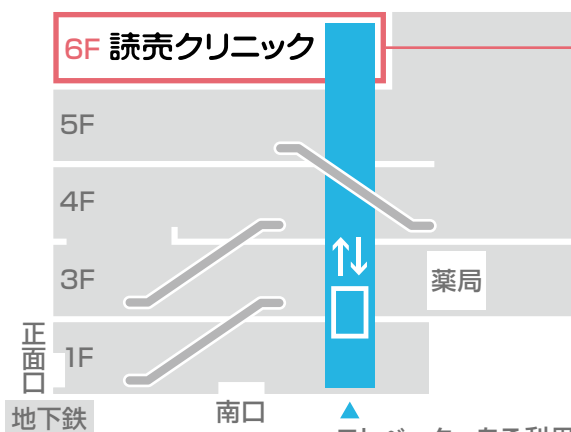

地下鉄大手町駅 C3出口直結。利便性を考えた立地です。

〒100-8055
 東京都千代田区大手町1-7-1 読売新聞ビル6階
 TEL: 03-3216-8682

- 地下鉄
 - JR東京駅
 - 丸の内シャトル
- 大手町駅 C3出口 直結**
 丸の内北口より徒歩8分
 無料巡回バス丸の内シャトル「読売新聞」に停まります。

読売新聞ビル 側面図

エレベーターをご利用の上、6階までおこしてください。
 5階から6階へのエスカレーターはございません。