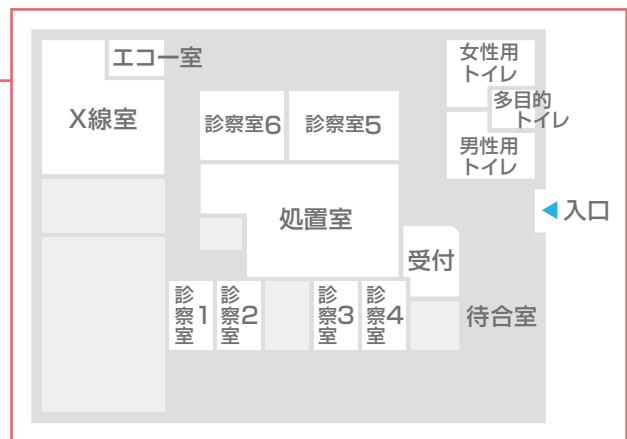

地下鉄大手町駅 C3出口直結。利便性を考えた立地です。

〒100-8055
 東京都千代田区大手町1-7-1 読売新聞ビル6階
 TEL: 03-3216-8682

- 地下鉄
 - JR東京駅
 - 丸の内シャトル
- 大手町駅 C3出口 直結**
 丸の内北口より徒歩8分
 無料巡回バス丸の内シャトル「読売新聞」に停まります。

読売新聞ビル 側面図

エレベーターをご利用の上、6階までおこしてください。
 5階から6階へのエスカレーターはございません。